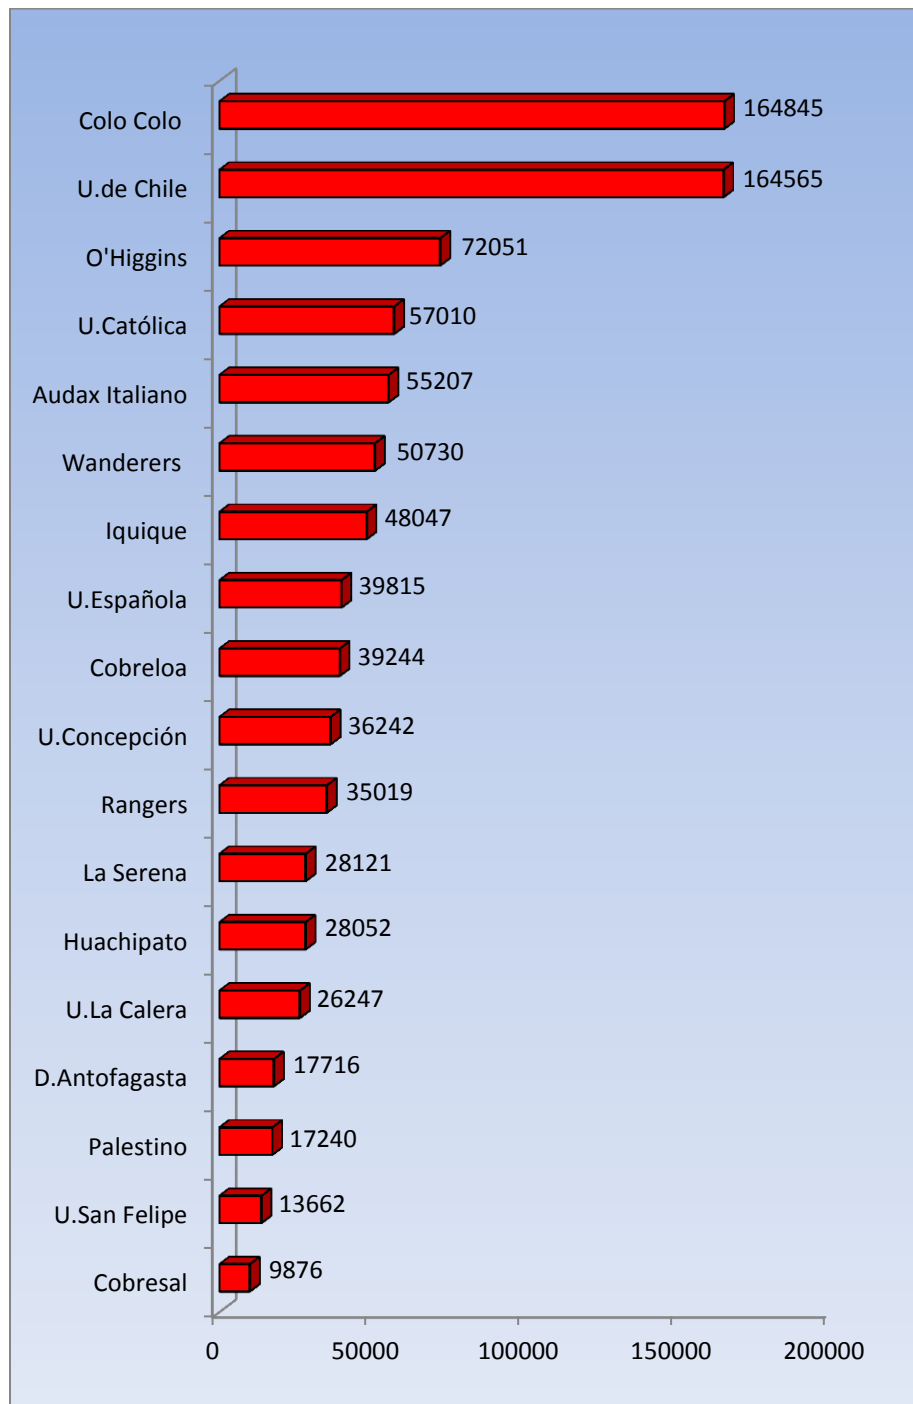

TOTAL DE PÚBLICO POR EQUIPO LOCAL Torneo de Apertura 2012

TOTAL DE PÚBLICO: 903.689